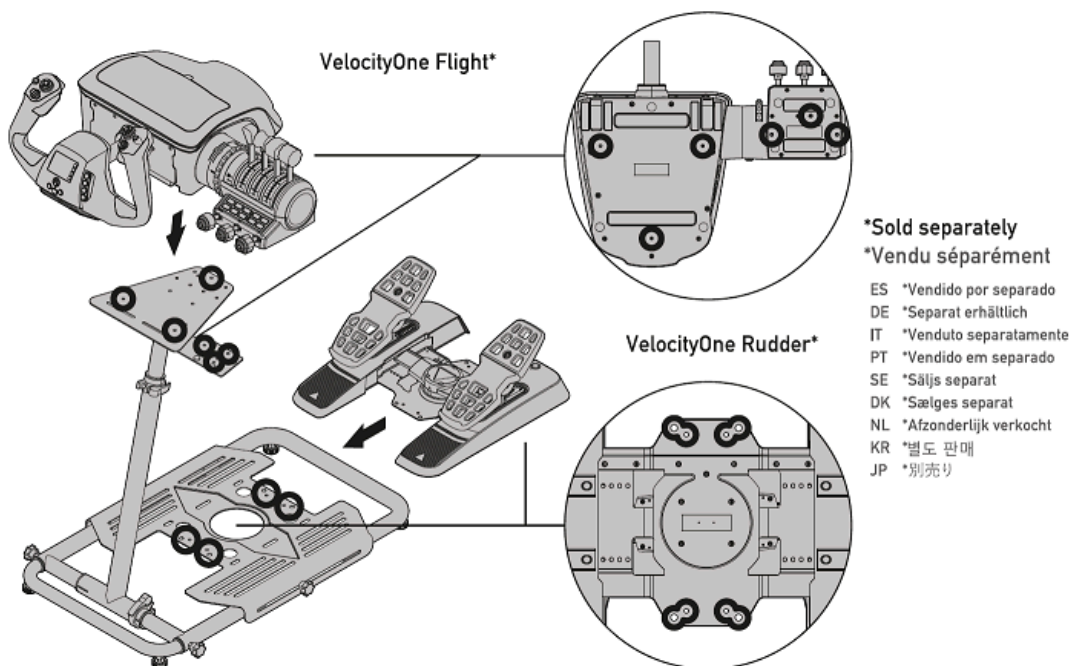

MONTÁŽ HARDWARE VELOCITYONE

*Poznámka: VelocityOne Flight a VelocityOne Rudder se **prodávají samostatně**.
(Nejsou součástí balení)