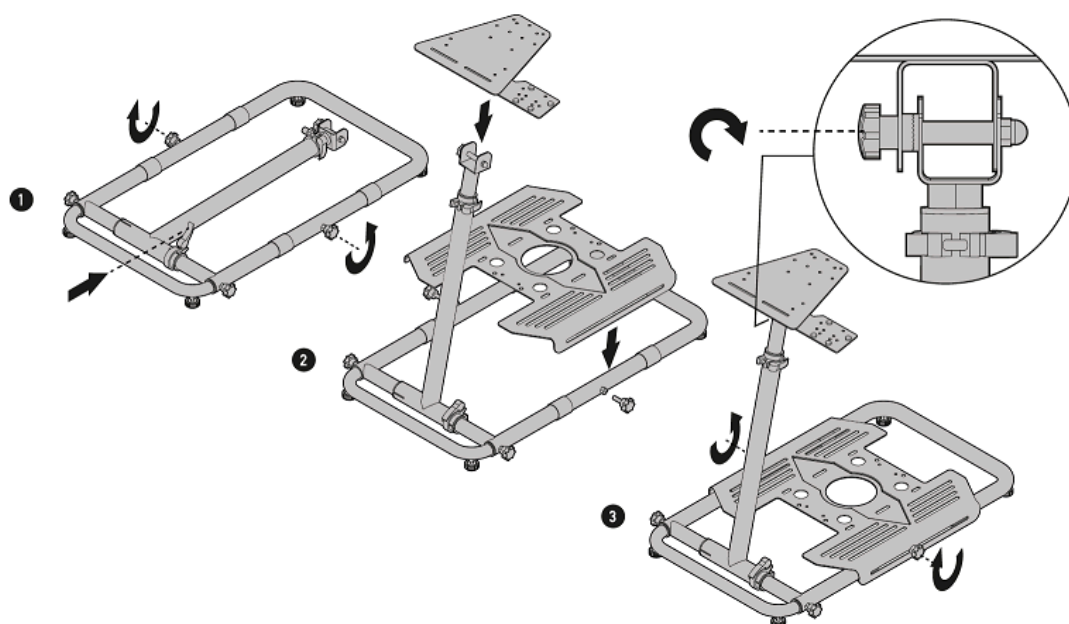

### OBSAH BALENÍ

1. Rám stojanu
2. Pedálová platforma
3. Ovládací platforma
4. Popruhy pro správu kabelů

## NASTAVENÍ STOJANU

## MONTÁŽ HARDWARE VELOCITYONE

**\*Poznámka:** VelocityOne Flight a VelocityOne Rudder se **prodávají samostatně**.  
(Nejsou součástí balení)

Stojan VelocityOne  
(<https://support.turtlebeach.com/...>)