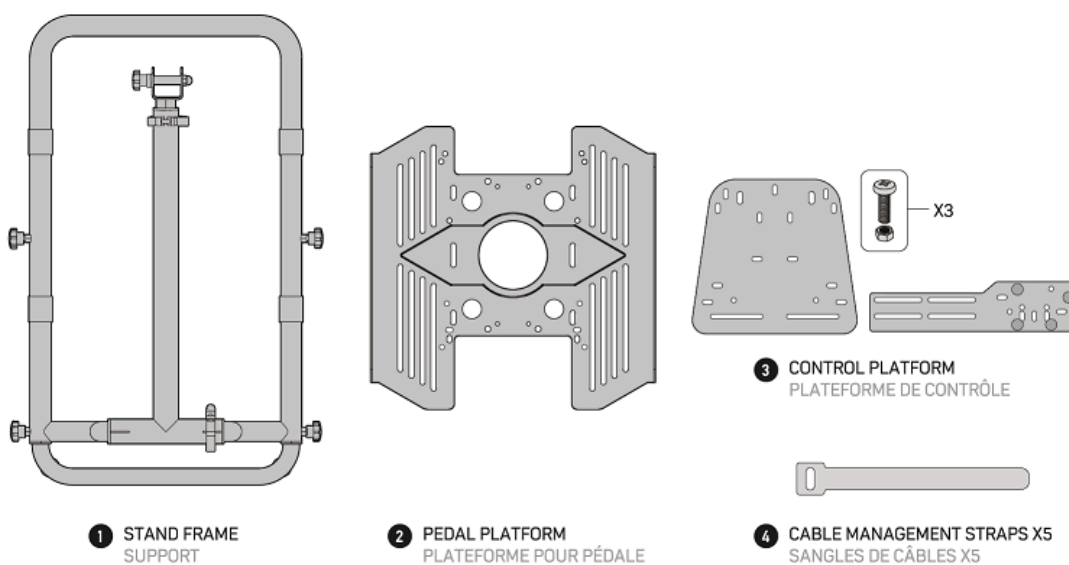

### OBSAH BALENÍ

1. Rám stojanu
2. Pedálová platforma
3. Ovládací platforma
4. Popruhy pro správu kabelů

## MONTÁŽ HARDWARE VELOCITYONE

**\*Poznámka:** VelocityOne Flight a VelocityOne Rudder se **prodávají samostatně**.  
(Nejsou součástí balení)

Stojan VelocityOne  
(<https://support.turtlebeach.com/...>)